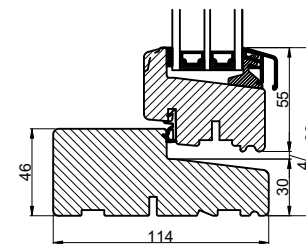

A

B

Lodret snit A

B

A

Vandret snit B

 Outline vinduer til tiden		Outline Vinduer A/S Fabriksvej 4 DK-9640 Farsø www.outline.dk
Tegn. nr.	520-03	Målestok 1:4
Int.		MINPAU
Rev. nr.		01
Rev. dato.		2022-05-02
Benævnelse: TRÆ 3-lags Topstyret udadgående vinduer.		