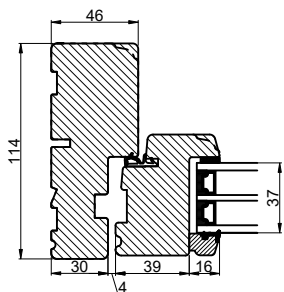

A

B

Lodret snit A

B

A

Vandret snit B

 Outline vinduer til tiden		Outline Vinduer A/S Fabriksvej 4 DK-9640 Farsø www.outline.dk
Tegn. nr.	520-03	Målestok 1:4
Int.		MINPAU
Rev. nr.		01
Rev. dato.		2022-05-02
Benævnelse: TRÆ 3-lags Topstyret udadgående vinduer.		