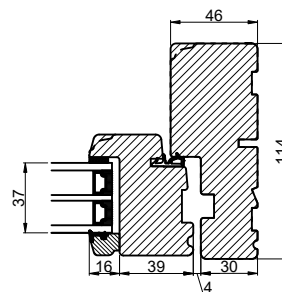

A

B

Lodret snit A

B

A

Vandret snit B

 Outline vinduer til tiden		Outline Vinduer A/S Fabriksvej 4 DK-9640 Farsø www.outline.dk
Tegn. nr.	520-03	Målestok 1:4
Int.		MINPAU
Rev. nr.		01
Rev. dato.		2022-05-02
Benævnelse: TRÆ 3-lags Topstyret udadgående vinduer.		