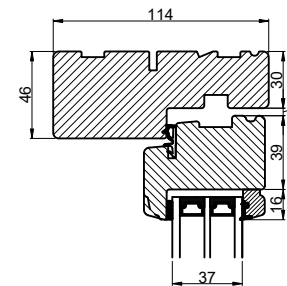

A

B

Lodret snit A

B

A

Vandret snit B

 Outline vinduer til tiden		Outline Vinduer A/S Fabriksvej 4 DK-9640 Farsø www.outline.dk
Tegn. nr.	520-03	Målestok 1:4
Int.		MINPAU
Rev. nr.		01
Rev. dato.		2022-05-02
Benævnelse: TRÆ 3-lags Topstyret udadgående vinduer.		